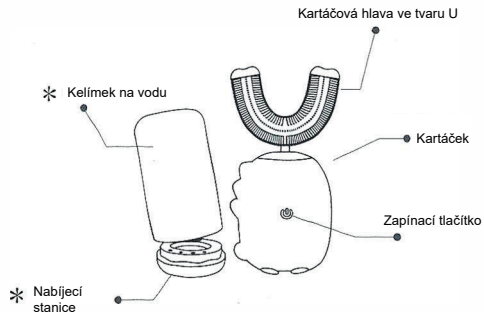

4. Funkce automatické paměti

Výrobek má vlastní paměťovou funkci, která si po použití dokáže automaticky zapamatovat poslední režim použití. Při příštím použití se automaticky přepne do předchozího režimu.

5. Dezinfekce UV světlem

Kartáček je dezinfkován UV světlem. Po čištění se vloží zpět do nabíjecí základny, kde se vyčistí.

Detaily produktu

Vlastnosti produktu

Ergonomický design
Kartáč ve tvaru U se přizpůsobí tvaru lidských úst a umí automaticky čistit zuby.