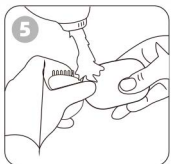

5. Dezinfekce UV světlem

Kartáček je dezinfkován UV světlem. Po čištění se vloží zpět do nabíjecí základny, kde se vyčistí.

Detaily produktu

Vlastnosti produktu

Ergonomický design
Kartáč ve tvaru U se přizpůsobí tvaru lidských úst a umí automaticky čistit zuby.

Ekologický materiál
Hlavičky zubního kartáčku a zubní pasta jsou ekologicky nezávadné.

Doplňky
Vybaveno dětským kelímek na ústní vodu, ekologickými materiály a roztomilým designem.

Roztomilý U design
Děti si rádi budou čistit zuby kvůli krásnému dětskému vzhledu kartáčku.

Vlastnosti produktu

Vyměňte zubní kartáček a hlavici kartáčku a sestavte držák a hlavici kartáčku dohromady.

Stiskněte tlačítko napájení a vyberte režim

Opláchněte zubní pastu, jemně setřete z hlavy kartáčku a skvrny od vody.